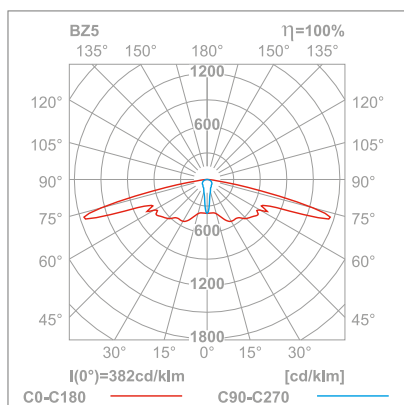

Optika O pre otvorené priestory

simulácia pre 4 svietidlá a minimálnu intenzitu 0,5 lx v priestore

Optika R1 pre únikové trasy

simulácia pre 2 svietidlá a minimálnu intenzitu 1 lx na vzdialenosť

KATALÓGOVÝ LIST