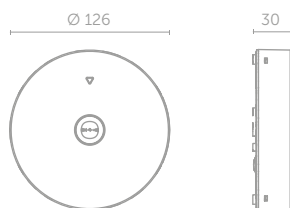

ROZMERY [mm]