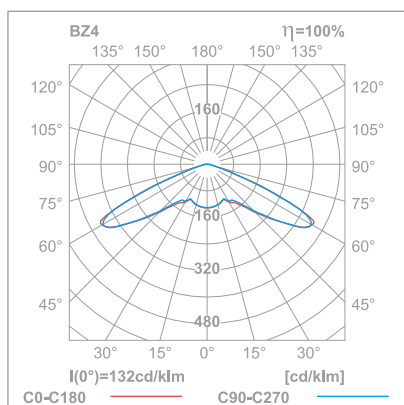

Optika O pre otvorené priestory

simulácia pre 4 svietidlá a minimálnu intenzitu 0,5 lx v priestore

Optika R1 pre únikové trasy

simulácia pre 2 svietidlá a minimálnu intenzitu 1 lx na vzdialenosť

KATALÓGOVÝ LIST