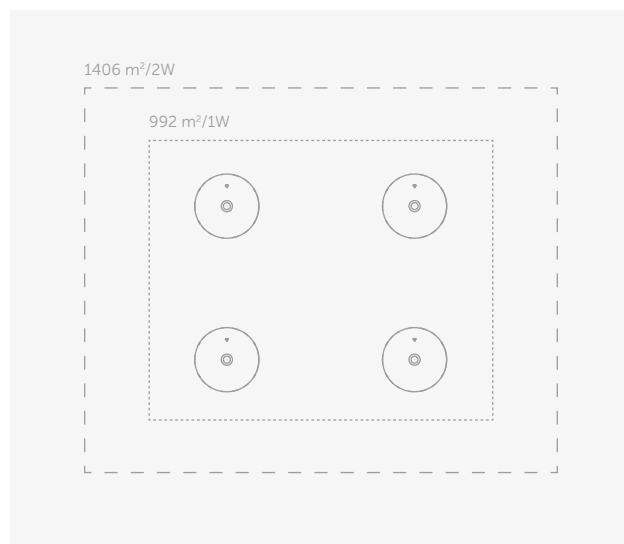

Optika O pre otvorené priestory

simulácia pre 4 svietidlá a minimálnu intenzitu 0,5 lx v priestore

Optika R1 pre únikové trasy

simulácia pre 2 svietidlá a minimálnu intenzitu 1 lx na vzdialenosť

KATALÓGOVÝ LIST